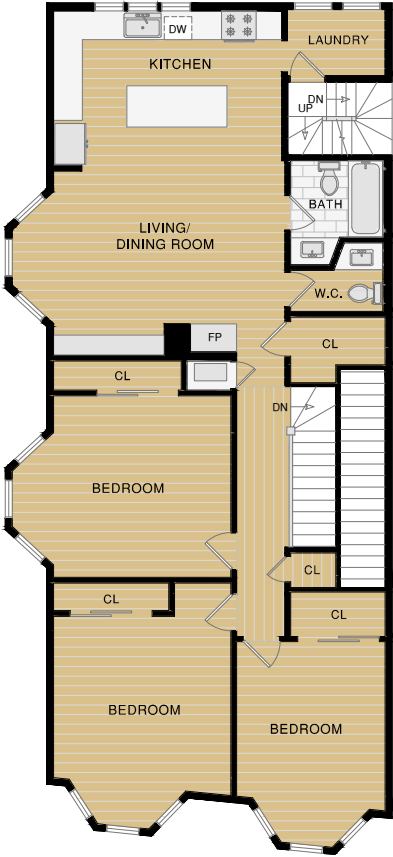

800-804 ARGUELLO BOULEVARD

SAN FRANCISCO, CA

GROUND LEVEL

#800

#802

#804