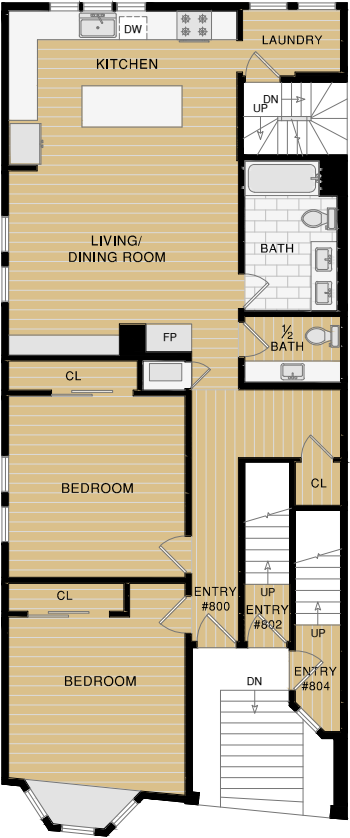

800-804 ARGUELLO BOULEVARD

SAN FRANCISCO, CA

GROUND LEVEL

#800

#802

#804