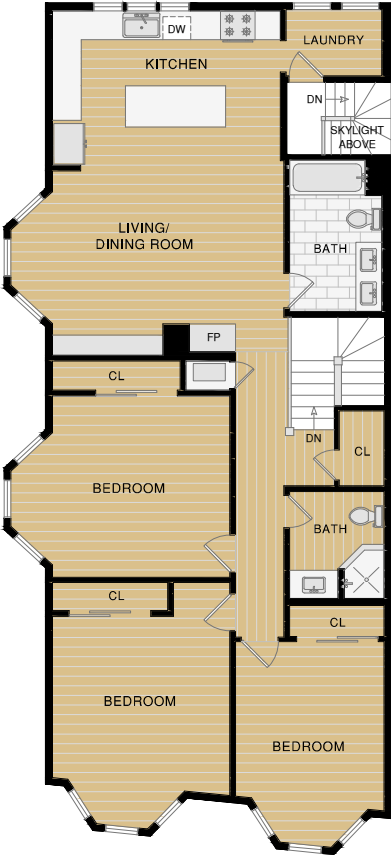

800-804 ARGUELLO BOULEVARD

SAN FRANCISCO, CA

GROUND LEVEL

#800

#802

#804